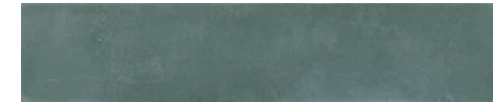

symphony

OLIVIA[®]
TILES

Colores
Colors

White

Cream

Pink

Mint

Teal

Formatos
Sizes

12,5x12,5 cm
5"x5"

5x25 cm
2"x10"

REVESTIMIENTO
Symphony Cream 5x25 cm / 2"x10"

Decorados
Decor pieces

White

Cream

Pink

Mint

Teal

*Decorados disponibles en oro y plata en todos los colores / Decorations available in gold and silver in all colors

REVESTIMIENTO
Symphony Pink 5x25 cm / 2"x10"

REVESTIMIENTO
Symphony Teal 12,5x12,5 cm / 5"x5"