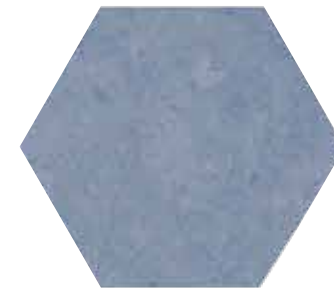

OLIVIA<sup>®</sup>  
TILES

alpilles

OLIVIA<sup>®</sup>  
TILES

**Colores**  
Colors

White

Crema

Coral

Terracota

Teal

Acqua

Grey

Ocean

White

Crema

Coral

Terracota

Teal

Acqua

Ocean

Grey

REVESTIMIENTO  
Alpilles Coral 5x25 cm / 3"x12"

REVESTIMIENTO  
Alpilles Crema 5x25 cm / 3"x12"

REVESTIMIENTO Y PAVIMENTO  
Alpilles Teal 5x25 cm / 3"x12" - 15x17 cm / 6"x7"

PAVIMENTO  
Alpilles Terracota 15x17 cm / 6"x7"