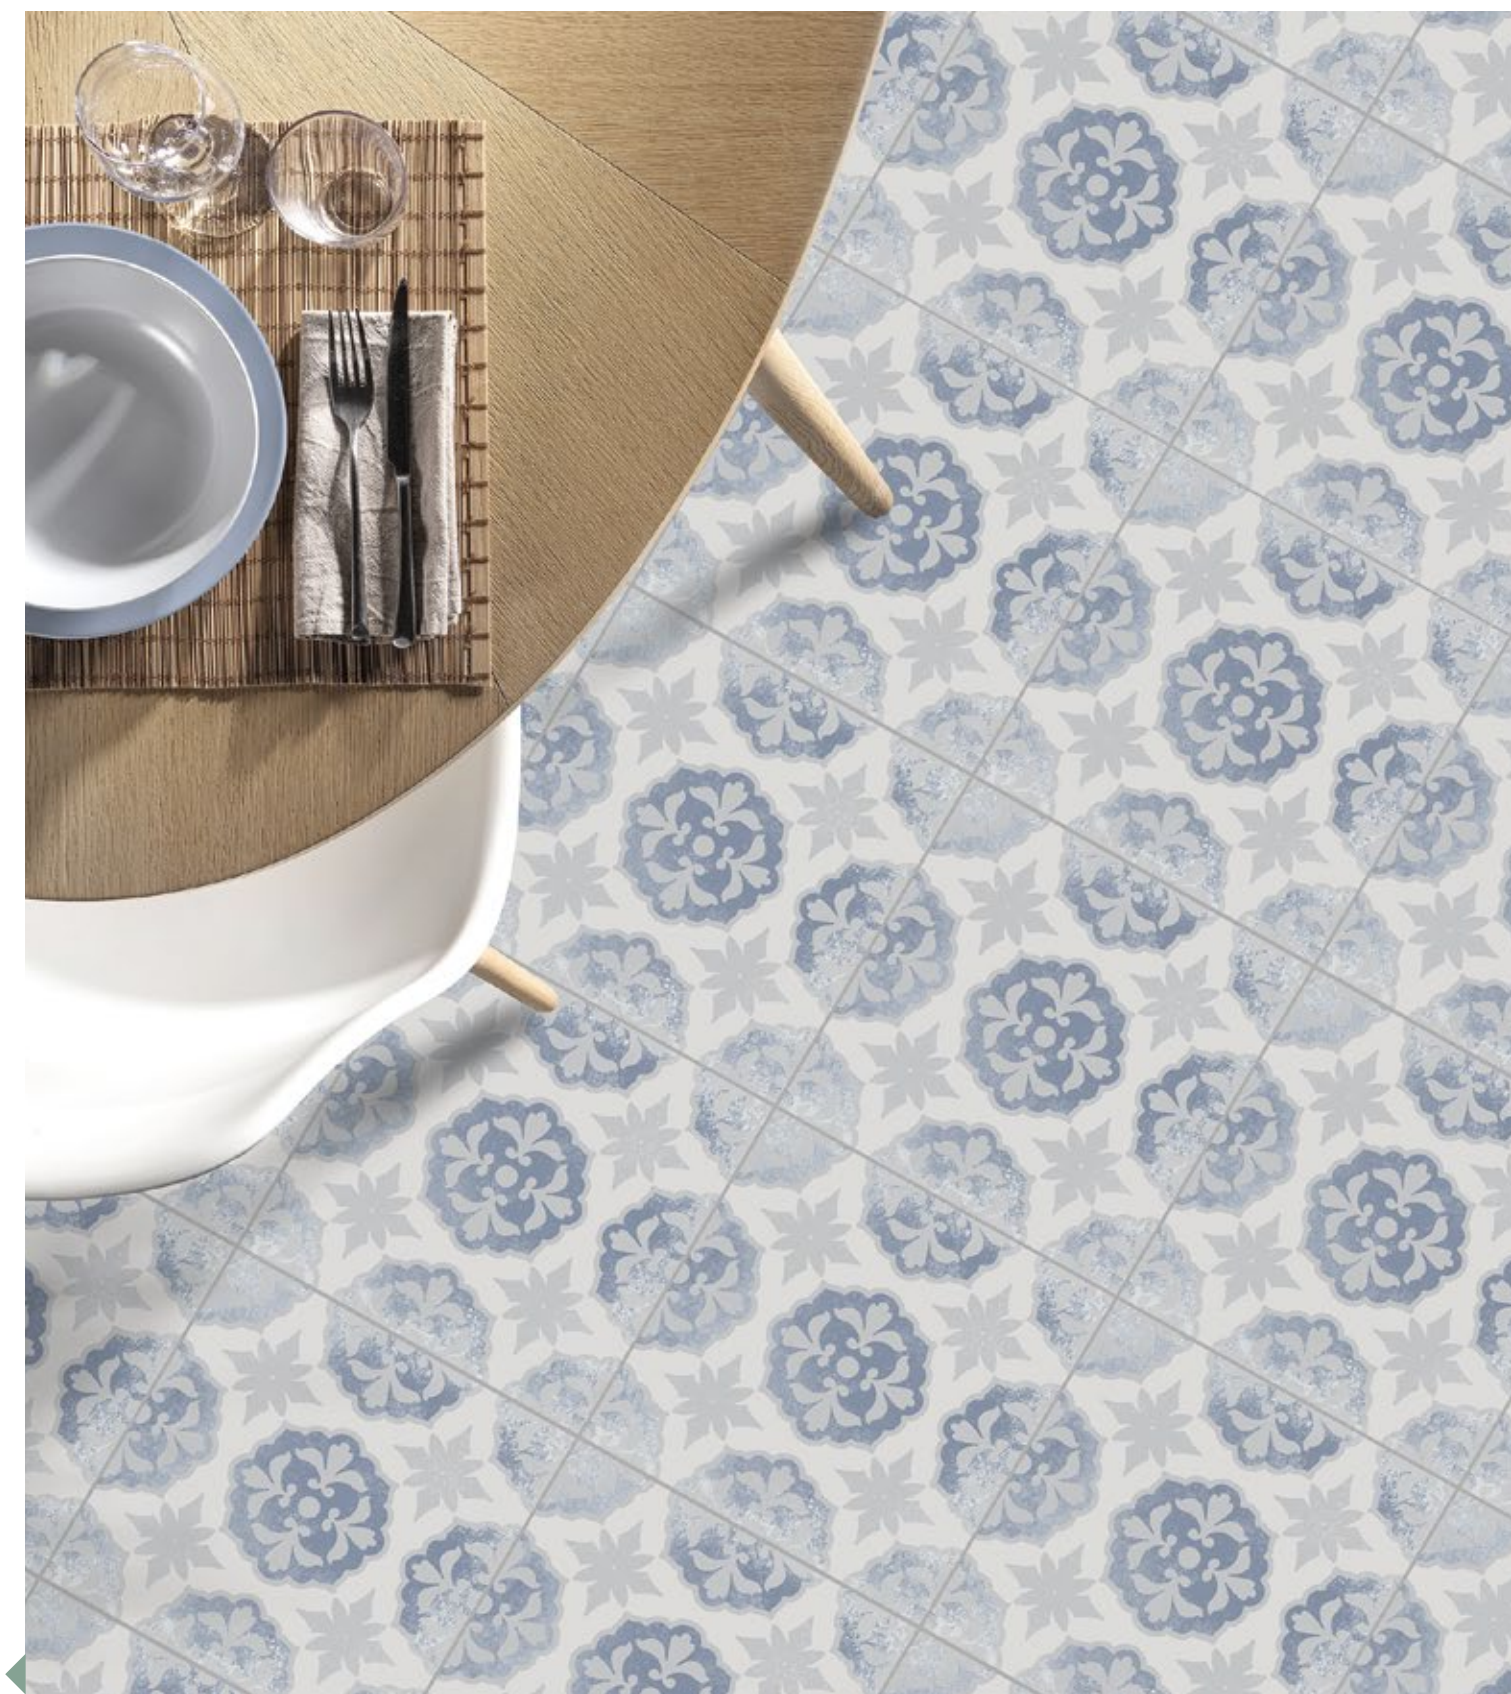

Pisa

Bone

Blue

Sage

Olive

PAVIMENTO
Floral Kent 20x20 cm / 8"x8"

PAVIMENTO
Floral Ascot 20x20 cm / 8"x8"

PAVIMENTO
Floral Pisa 20x20 cm / 8"x8"

Características
Characteristic

Pasta blanca / White body

Absorción grupo Bla / Absorption group Bla

Formatos
Sizes

20x20 cm
8"x8"