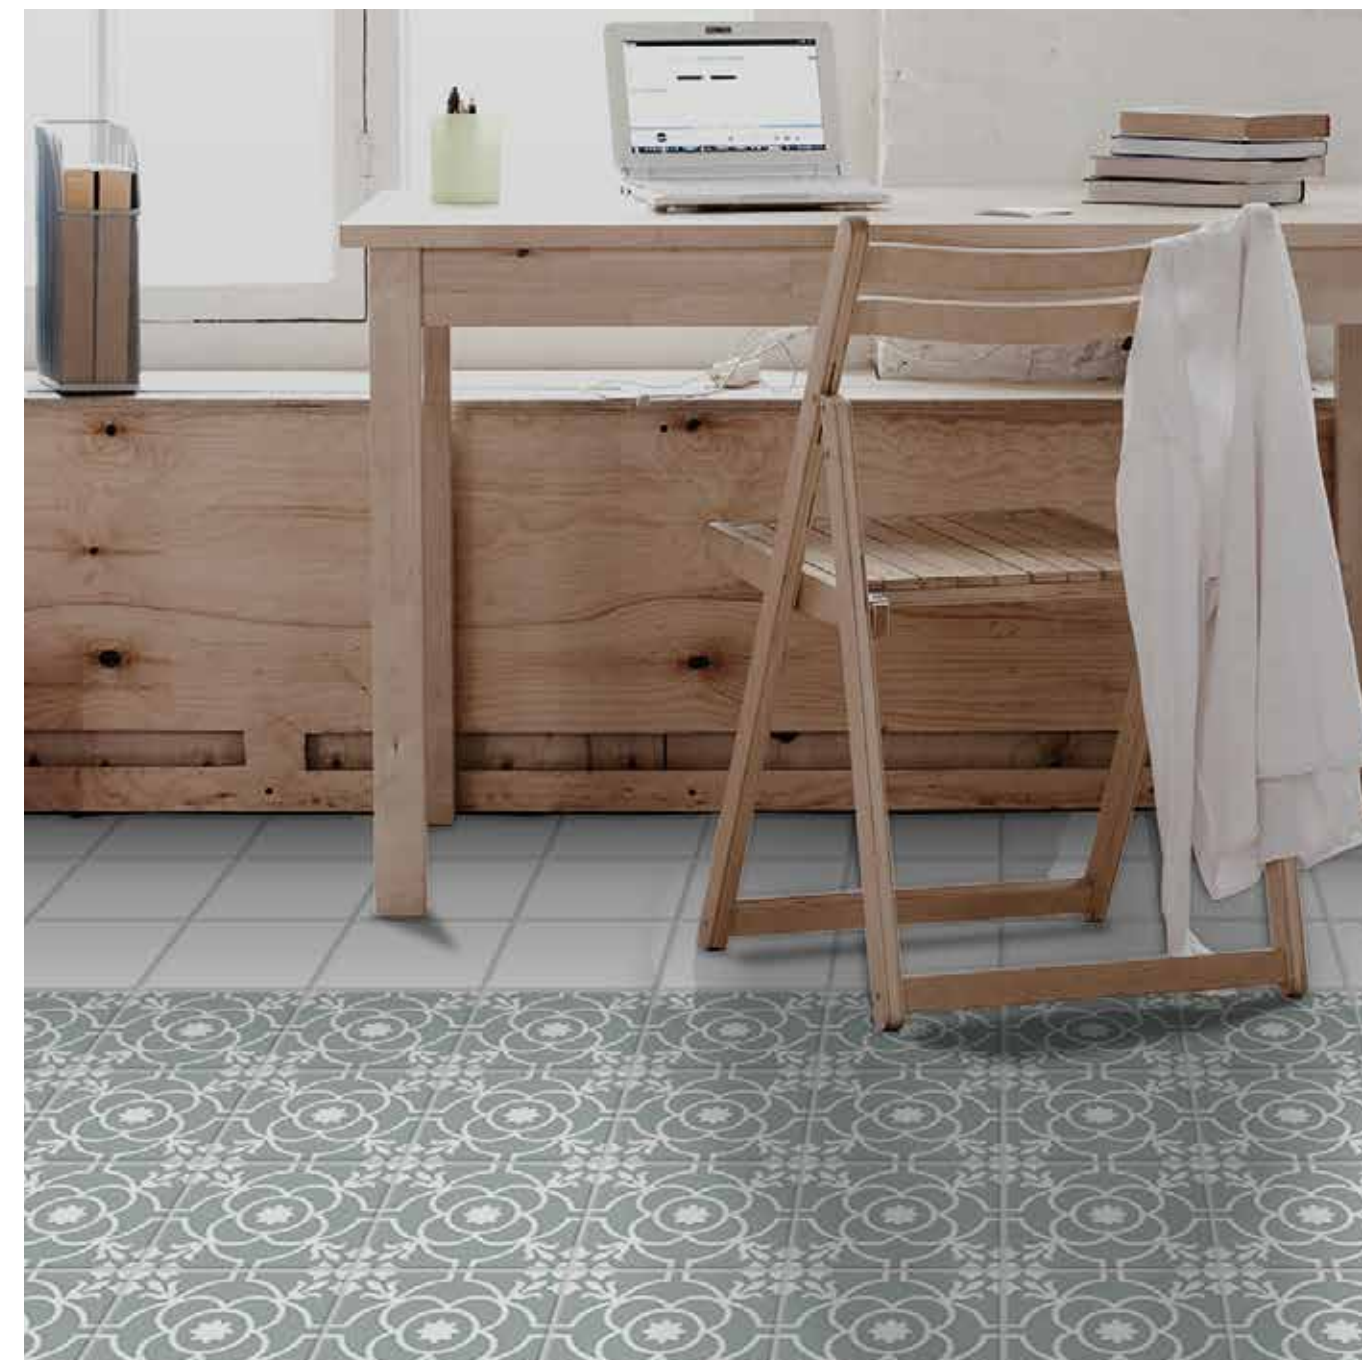

OLIVIA®
TILES

OLIVIA®
TILES

tudor

Colores
Colors

Mary Sage

Greta Sage

Mary Black

Greta Black

PAVIMENTO
Tudor Greta Black 20x20 cm / 8"x8"

PAVIMENTO
Tudor Mary Sage 20x20 cm / 8"x8"

PAVIMENTO
Tudor Mary Black 20x20 cm / 8"x8"

PAVIMENTO
Greta Sage 20x20 cm / 8"x8"

Embalaje
Packaging

Formato pieza Packaging format	Piezas caja pieces box	Metros caja sq.m box	Kg caja kg box	Cajas palet boxes pallet	Metros palet sq.m pallet	Kg palet kg pallet
20x20 cm / 8"x8"	15	0,6	11	87	52,2	957