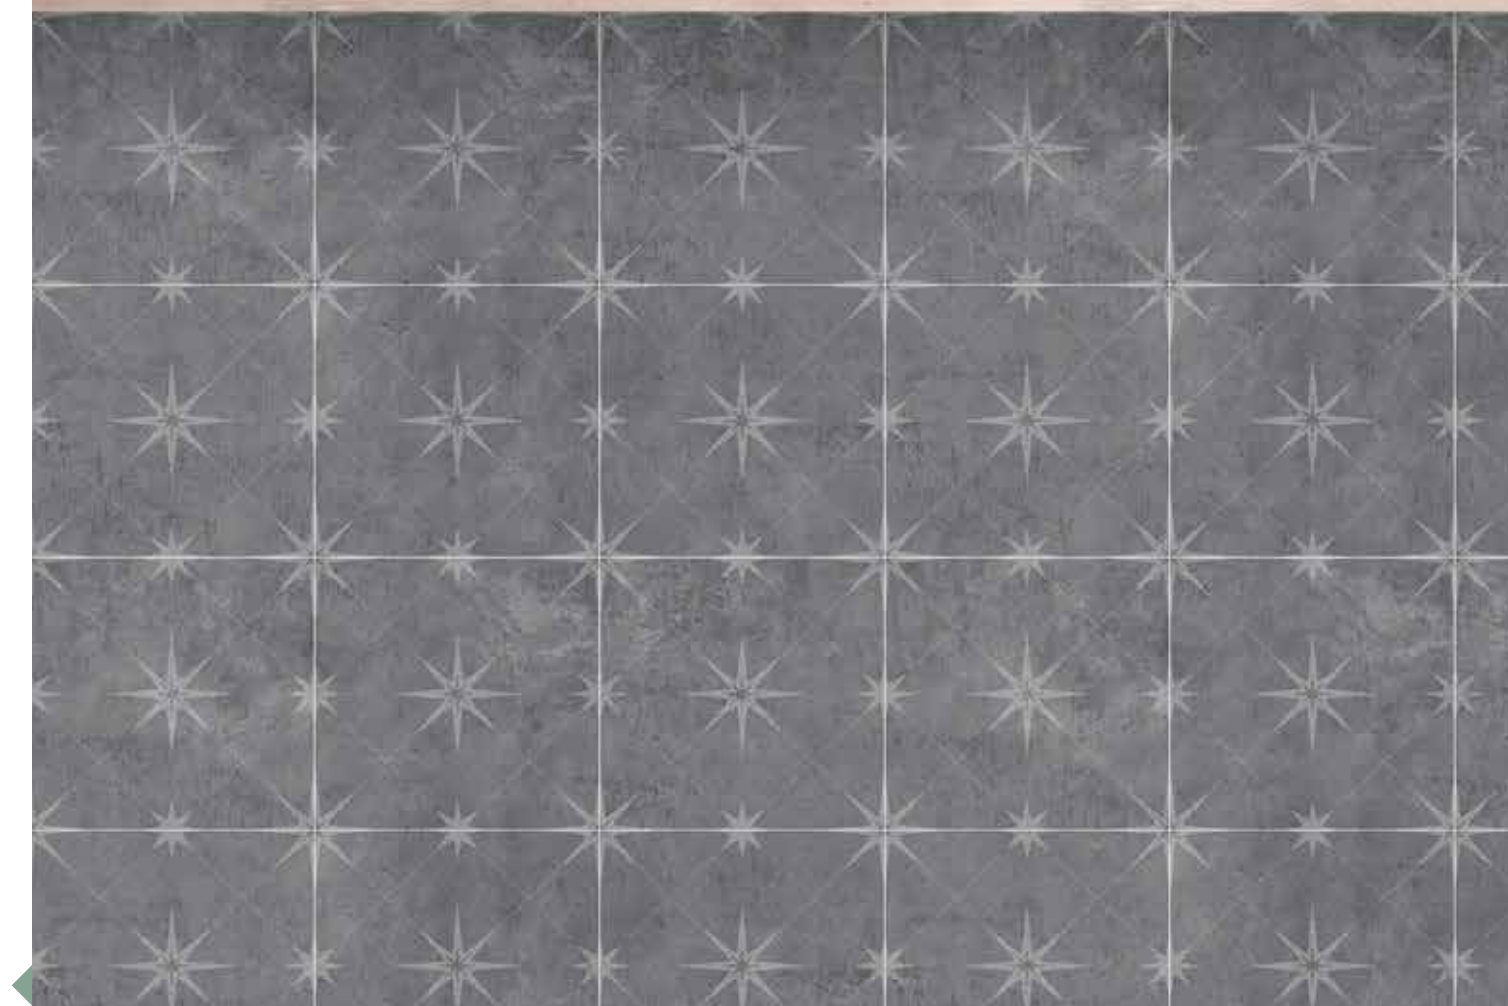

Embalaje
Packaging

Formato pieza Packaging format	Piezas caja pieces box	Metros caja sq.m box	Kg caja kg box	Cajas palet boxes pallet	Metros palet sq.m pallet	Kg palet kg pallet
20x20 cm / 8"x8"	15	0,6	11	87	52,2	957

Características
Characteristic

Pavimento / Floor tile

Porcelánico / Porcelain

Destonificado / Shading variations

Absorción grupo Bla / Absorption group Bla

Mate / Matt

Formatos
Sizes