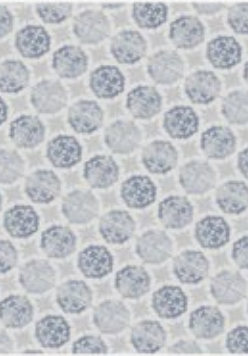

OLIVIA®
T I L E S

floral

20x20 cm
8"x8"

Características / Characteristic

Pavimento / Floor tile

Destonificado / Shading variations

Mate / Matt

Porcelánico / Porcelain

Absorción grupo B1a / Absorption group B1a

Colores / Colors