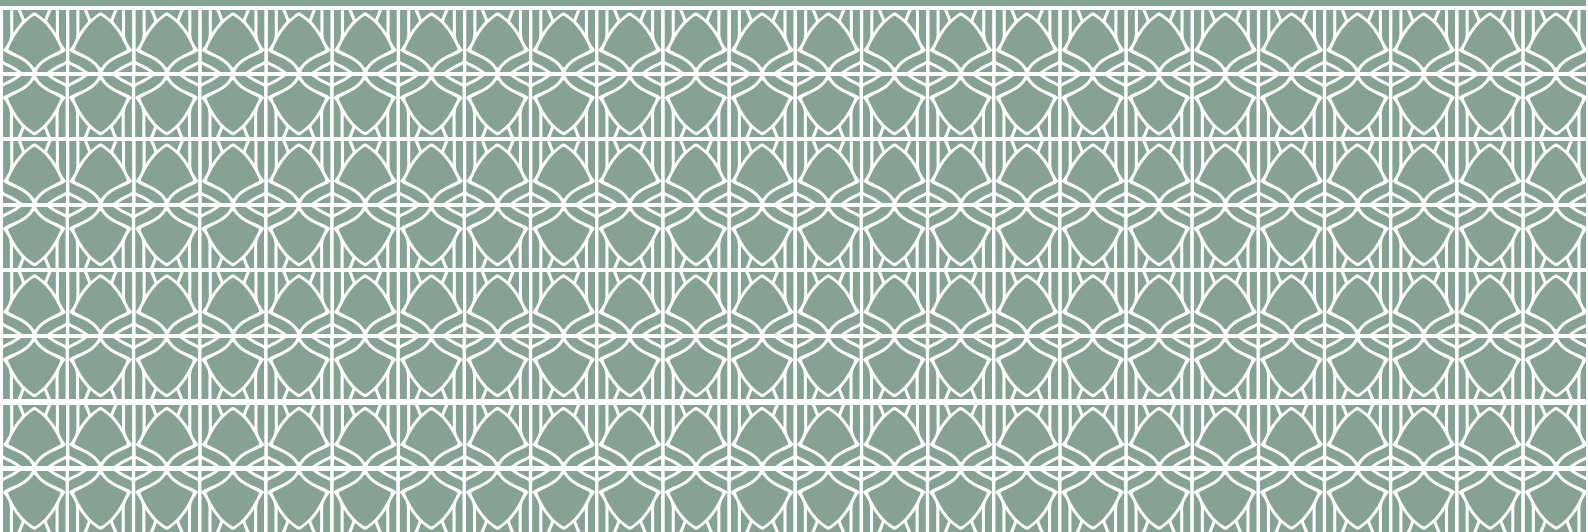

OLIVIA®

T I L E S

Catálogo paneles técnicos
100,5x192,5 cm